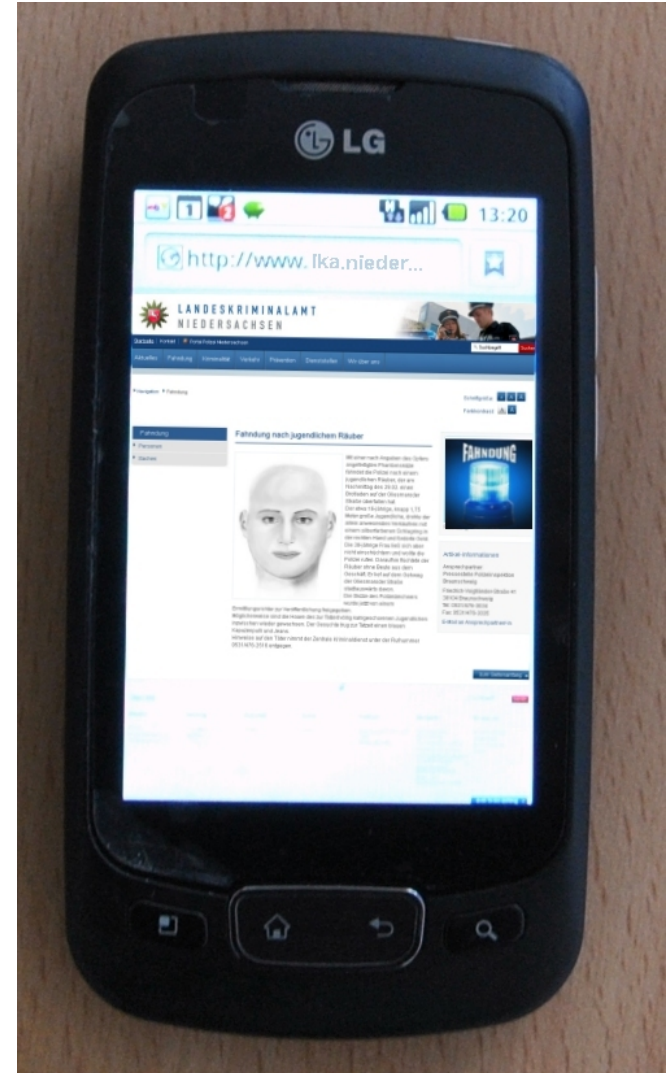

LANDESKRIMINALAMT NIEDERSACHSEN

Blaukäse Kontakt Portal Polizei Niedersachsen Suchbegriff Suchen

Aktuelles Fahndung Kriminalität Prävention Wir über uns

Kategorie: Fahndung Facebook Fahndungen

Schriftgröße: A A A A
Farbkontrast: A A

Fahndung

- Personen
- **Facebook Fallstränge**
- Landeskriminalamt
- Polizeibekannt

Raub auf Tabakwarengeschäft am 17.07.2012 in Hameln

Minutenlang erlösbte Polizei Hameln unter Telefon 05151333-222.

Ein unbekannter Täter betrat das Lotte- und Tabakwarengeschäft in der Hamelner Innenstadt, Weidenstraße, und forderte das Opfer an, die Kasse zu öffnen. Als das Opfer der Anforderung nicht gleich nachkam, zog der Täter ein Messer und drohte damit das Opfer anzustechen. Die Kasse wurde daraufhin geöffnet und der Täter erbeutete sämtliche Geldscheine. Der Täter nickte zu Fuß vom Tabak in die Alte Marktstraße, weiter in die Platzstraße und versteckte sich hinter einem Miniocar. Anschließend wurde er von Passanten verfolgt und hinter dem Coaster erbeutet. Dadurch die Augen geblieben, zog der unbekannte Räuber erneut das Messer. Die Verfolger hätten sich bedroht, hätte Angst und liefen von der weiteren Verfolgung ab, so dass dieser über die Große Lottestraße dem mit der Plakette Hopmanns Kopf nach rechts flüchtete.

Der Polizeibekannt des LKA NI kam mit Hilfe der Zeugenkategorie die Plakette des ersten Zeugnisses kann folgende Täterbeschreibung gemacht werden:

- 175 - 180 cm groß
- Glotze
- 30 - 35 Jahre alt
- kräftige Gestalt, eher dick
- Bekleidung: blaue Jeans, weißes T-Shirt
- eher mittelgroße gebürt
- eine mit braunen schwarzen Brillenrahmen

Zum Seitenanfang