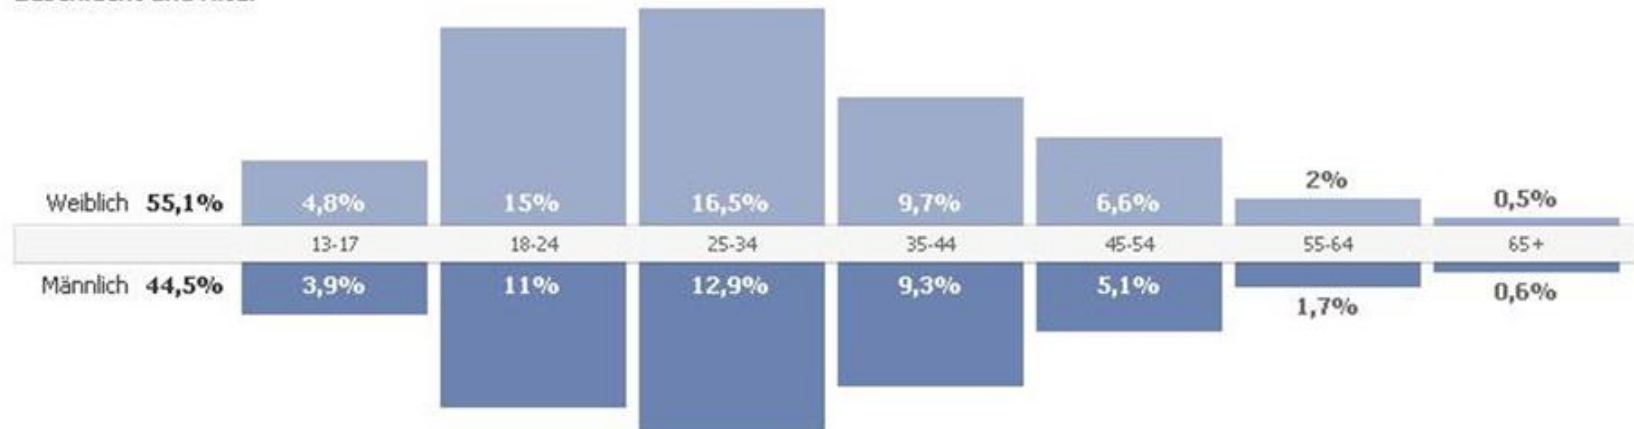

# Warum Facebook?

Landeskriminalamt Nieders...

Chronik ▾

Wen du erreicht hast (Demografien und Orte)

Geschlecht und Alter?

- aktuell 25 Mio. deutsche Nutzer;  
50 % Nutzer loggen sich täglich ein
- 85 % der 14 bis 29-jährigen nutzen aktiv soziale Netzwerke